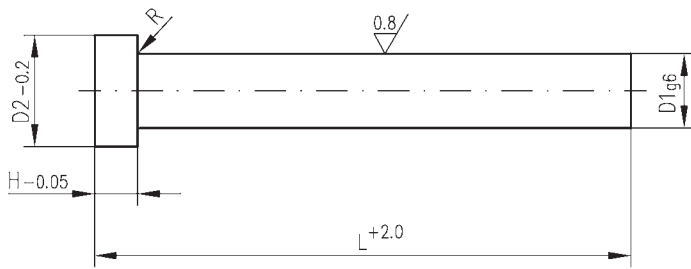

Auswerferstifte / Ejector Pins

mit zylindrischem Kopf
entsprechend DIN ISO 6751
nitriert
(WAS)

Form A

Artikel-Nr. 37412

with cylindrical head
according to DIN ISO 6751
nitrided
(hot-working steel)

shape A

article no. 37412

Auswerferstifte / Ejector Pins

mit zylindrischem Kopf
entsprechend DIN ISO 6751
nitriert
(WAS)

with cylindrical head
according to DIN ISO 6751
nitrided
(hot-working steel)

Form A

shape A

Artikel-Nr. 37412

article no. 37412