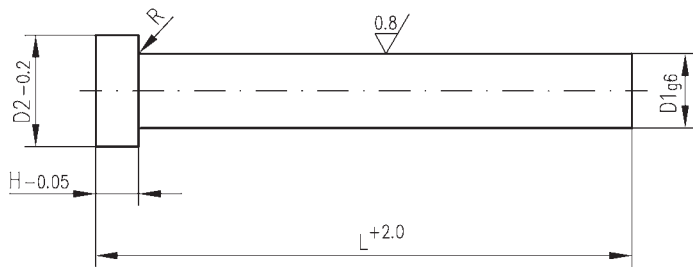

Auswerferstifte / Ejector Pins

mit zylindrischem Kopf
entsprechend DIN ISO 6751
nitriert
(WAS)

Form A

Artikel-Nr. 37412

with cylindrical head
according to DIN ISO 6751
nitrided
(hot-working steel)

shape A

article no. 37412

Auswerferstifte / Ejector Pins

mit zylindrischem Kopf
entsprechend DIN ISO 6751
nitriert
(WAS)

with cylindrical head
according to DIN ISO 6751
nitrided
(hot-working steel)

Form A

shape A

Artikel-Nr. 37412

article no. 37412